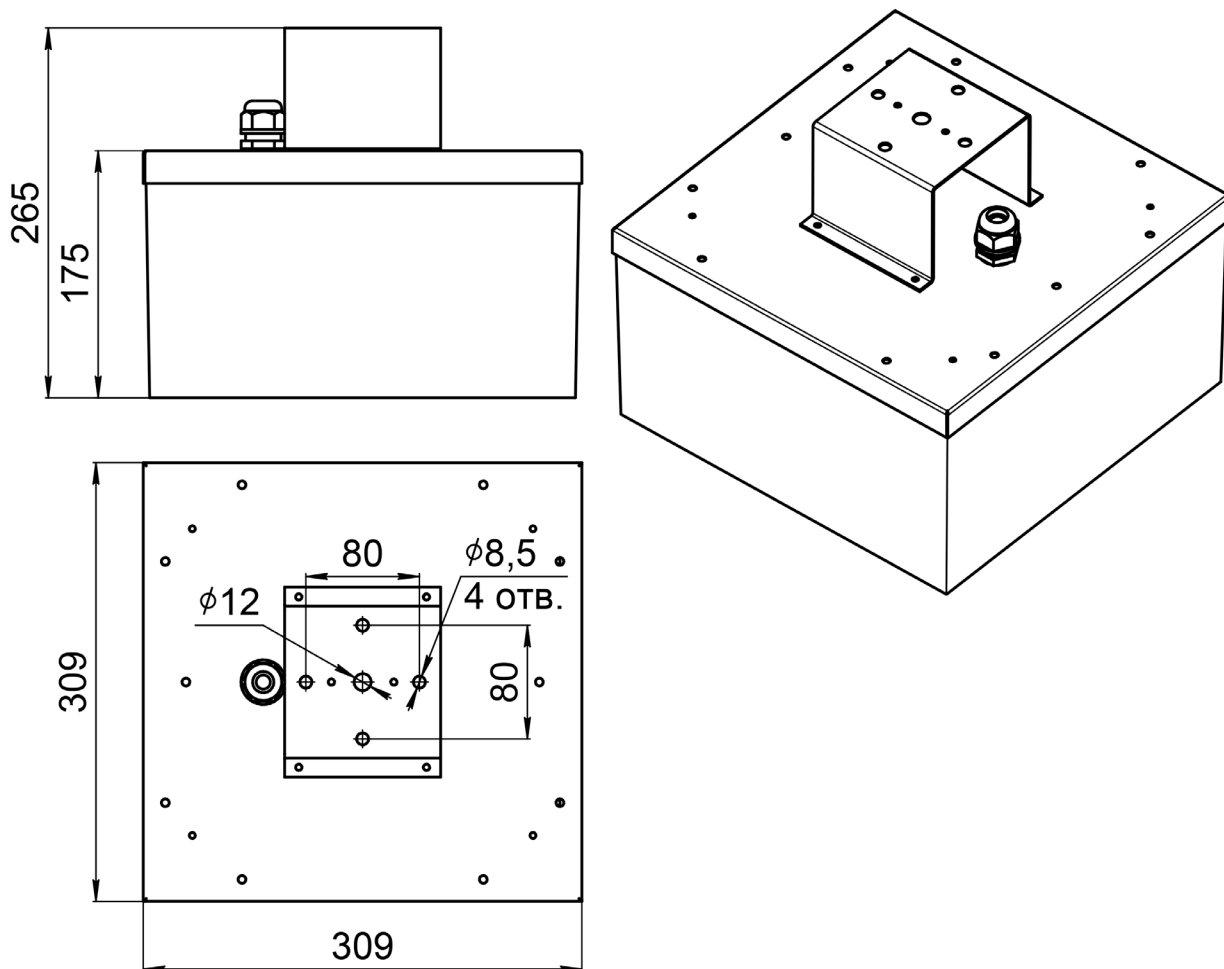

ГАБАРИТНЫЕ РАЗМЕРЫ

АКСЕССУАРЫ

a12280

Кронштейн BS-K-14 White

(для крепления к стене)

Серия знаков безопасности (заказываются отдельно): BL-2915B.

Способ крепления – на двухсторонний скотч (в комплекте).

Размещение знаков безопасности – с трёх сторон рассеивателя, четвёртая сторона закрывается знаком «Фон» (в комплекте).