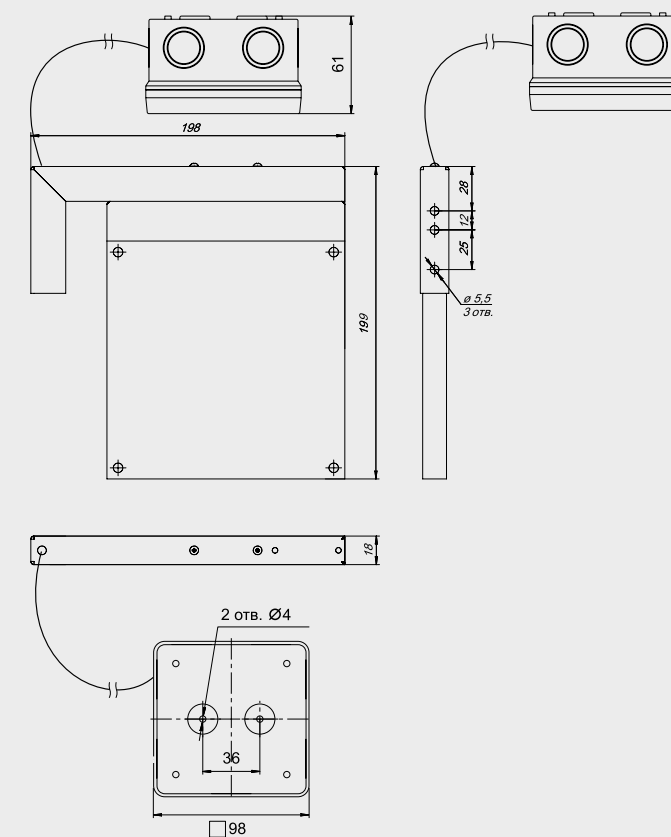

ВАРИАНТ №2 — двухсторонний на стену (установка перпендикулярно плоскости стены) кронштейн BS-K-7 заказывается отдельно

ВАРИАНТ №3 — крепление к потолку штанга BS-SH-5 заказывается отдельно

ВАРИАНТ №4 — крепление на шпильку M8  
кронштейн BS-K-8 заказывается отдельно

Габаритные размеры  
BS-1670-5x0,3 LED BP и BS-1670-5x0,3 LED BP Black

ВАРИАНТ №1 — односторонний на стену (установка параллельно плоскости стены)  
кронштейн входит в комплект поставки

ВАРИАНТ №2 — двухсторонний на стену (установка перпендикулярно плоскости стены)  
кронштейн BS-K-7 заказывается отдельно