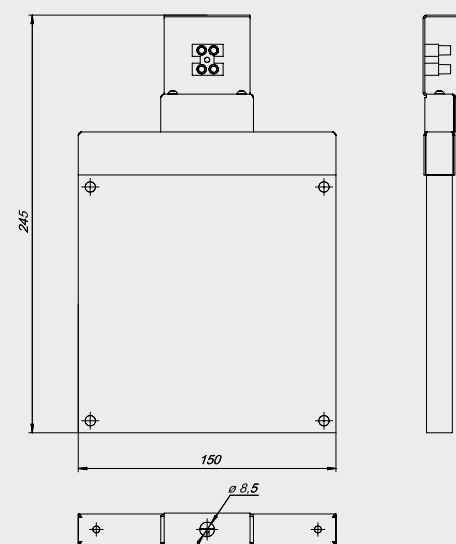

ВАРИАНТ №4 — крепление на шпильку M8
кронштейн BS-K-8 заказывается отдельно