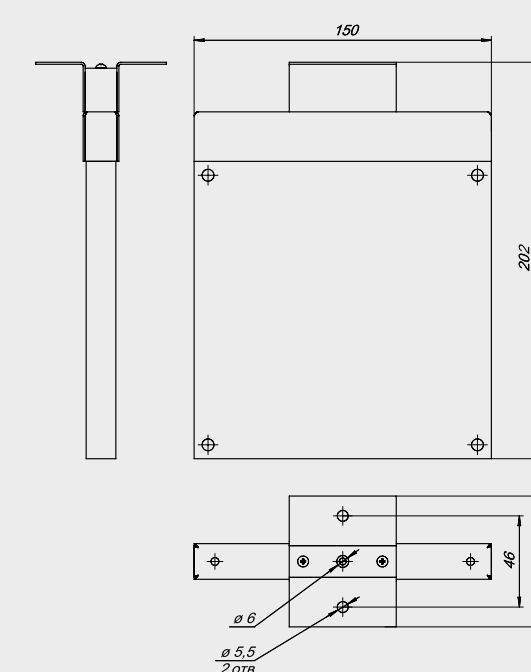

ВАРИАНТ №3 — крепление к потолку штанга BS-SH-5 заказывается отдельно