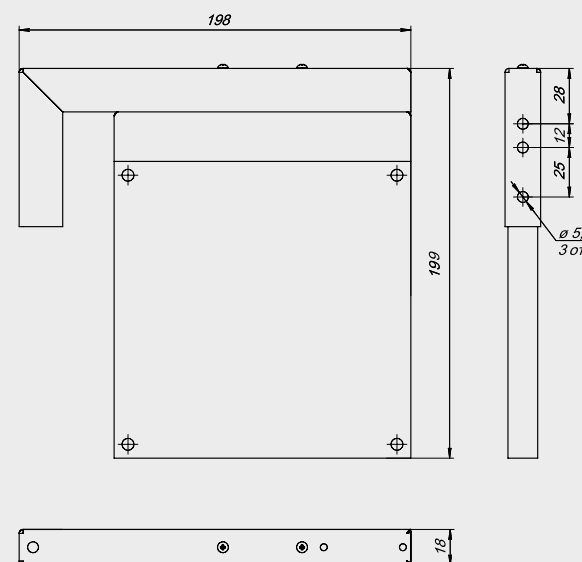

ВАРИАНТ №2 — двухсторонний на стену (установка перпендикулярно плоскости стены) кронштейн BS-K-7 заказывается отдельно