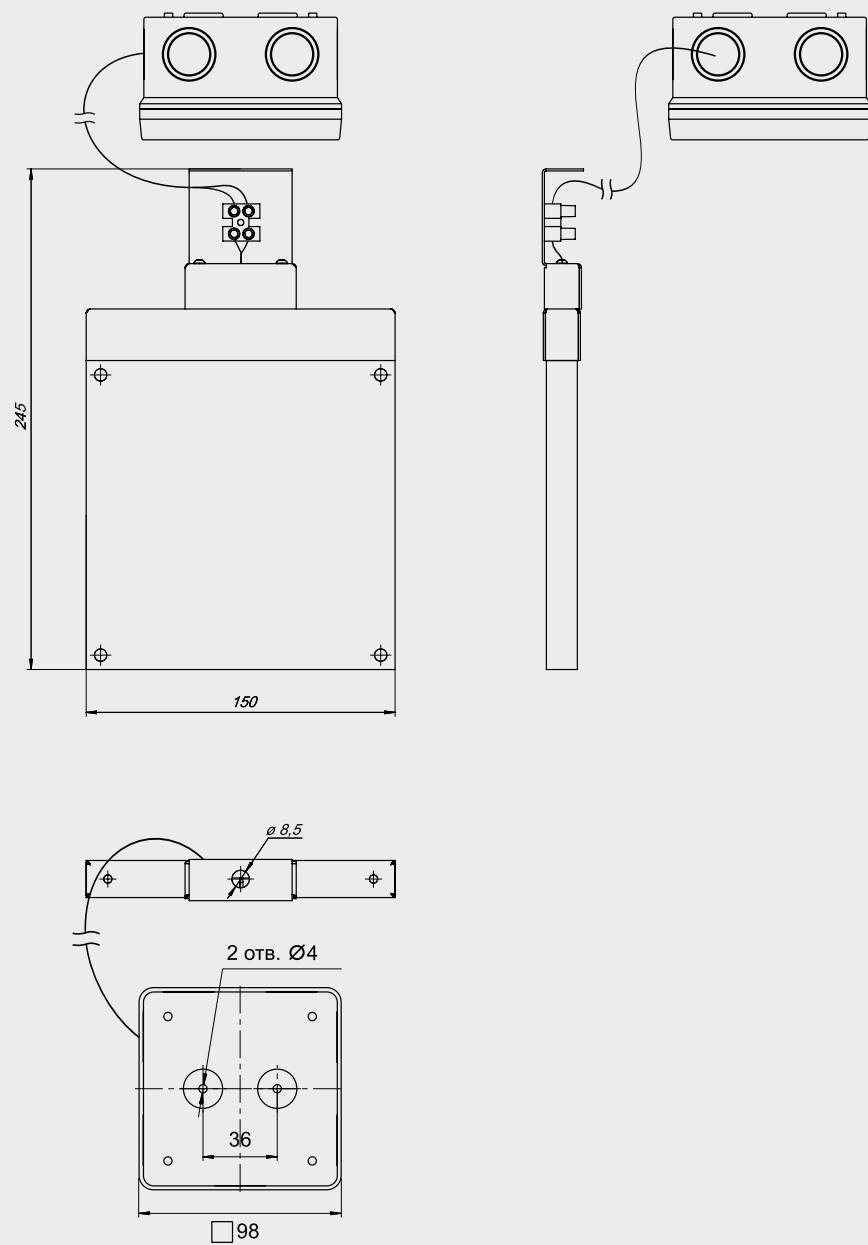

ВАРИАНТ №4 — крепление на шпильку М8
кронштейн BS-K-8 заказывается отдельно

Знак безопасности: BL.1515.ON

Для выбора артикула смотрите стр. 28-31

Аксессуары для моделей

BS-4670-5x0,3 INEXI SNEL LED / BS-1670-5x0,3 LED BP / BS-1670-5x0,3 LED (=24V)

а8625

а8022

а7986

Аксессуары для моделей

BS-4670-5x0,3 INEXI SNEL LED Black / BS-1670-5x0,3 LED BP Black / BS-1670-5x0,3 LED (=24V) Black

а10482

а10481

а10483