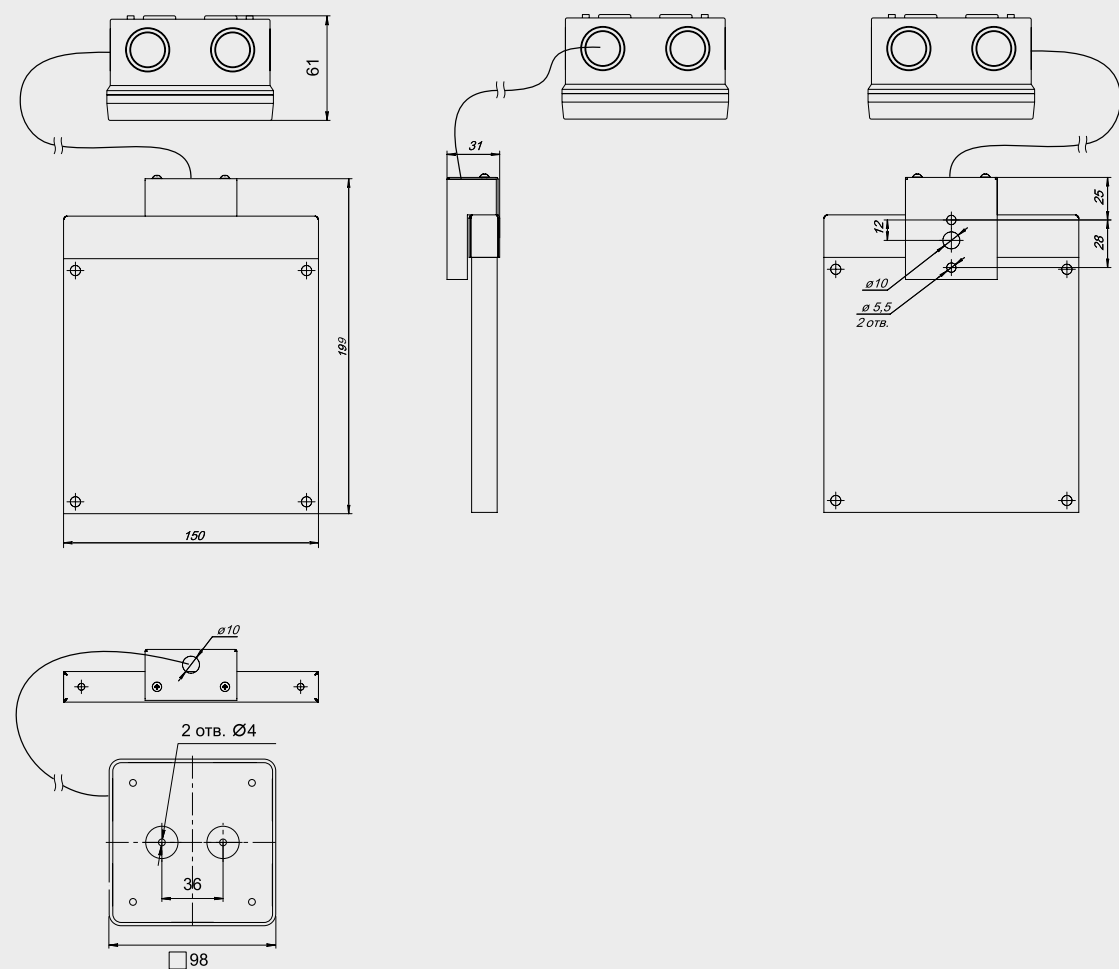

ВАРИАНТ №2 — двухсторонний на стену (установка перпендикулярно плоскости стены) кронштейн BS-K-7 заказывается отдельно

ВАРИАНТ №3 — крепление к потолку штанга BS-SH-5 заказывается отдельно

ВАРИАНТ №4 — крепление на шпильку M8  
кронштейн BS-K-8 заказывается отдельно

Габаритные размеры  
BS-1670-5x0,3 LED BP и BS-1670-5x0,3 LED BP Black

ВАРИАНТ №1 — односторонний на стену (установка параллельно плоскости стены)  
кронштейн входит в комплект поставки

ВАРИАНТ №2 — двухсторонний на стену (установка перпендикулярно плоскости стены)  
кронштейн BS-K-7 заказывается отдельно