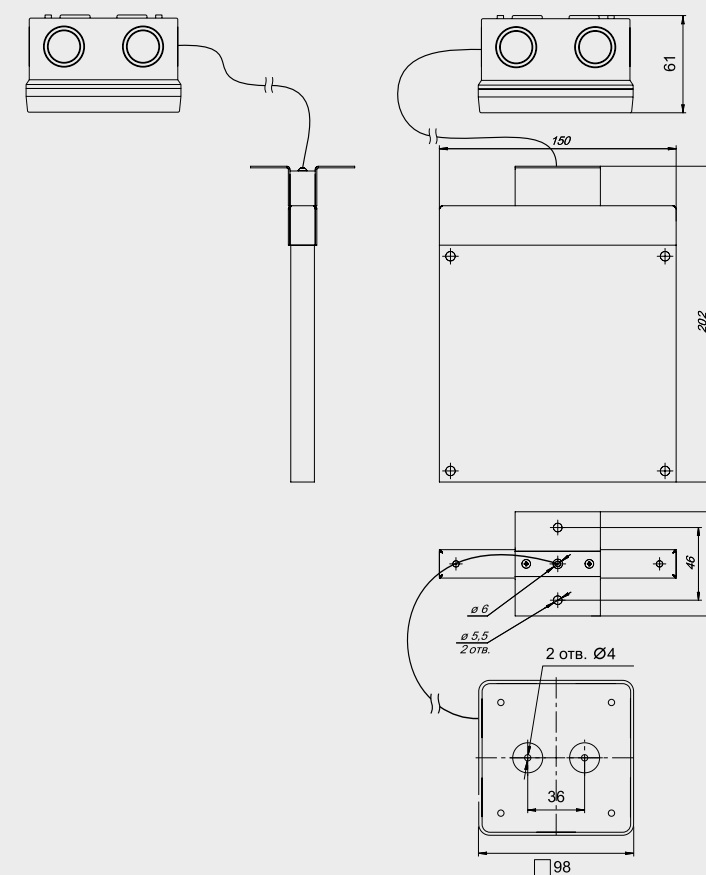

Габаритные размеры  
BS-1670-5x0,3 LED BP и BS-1670-5x0,3 LED BP Black

ВАРИАНТ №1 — односторонний на стену (установка параллельно плоскости стены)  
кронштейн входит в комплект поставки

ВАРИАНТ №2 — двухсторонний на стену (установка перпендикулярно плоскости стены)  
кронштейн BS-K-7 заказывается отдельно

ВАРИАНТ №3 — крепление к потолку  
штанга BS-SH-5 заказывается отдельно

ВАРИАНТ №4 — крепление на шпильку М8  
кронштейн BS-K-8 заказывается отдельно

Знак безопасности: BL.1515.ON

Для выбора артикула смотрите стр. 28-31