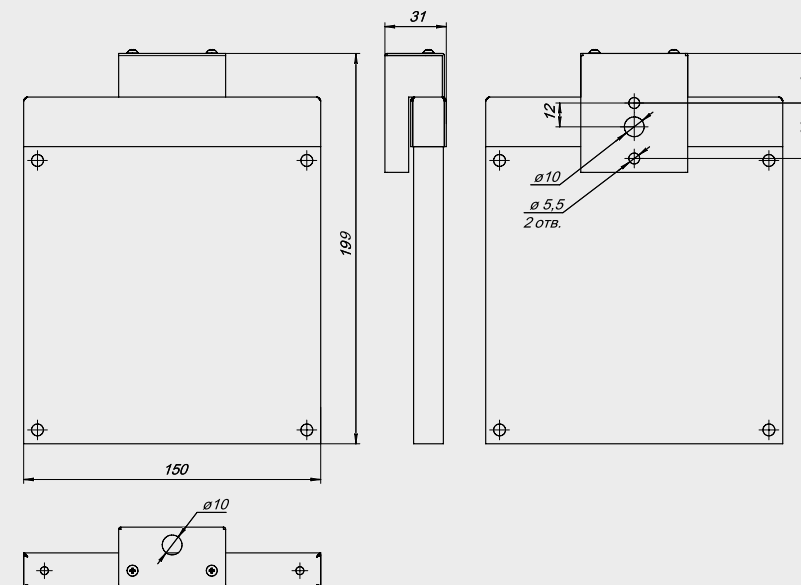

RADEM

Артикул	Наименование позиции	Тип светильника	Время работы в аварийном режиме, ч	Яркость, кд/м²		Источник света (тип цоколя)	Мощность, Вт	Коэффициент мощности	Класс защиты от поражения электрическим током	Температура эксплуатации, °С	Масса, кг
				минимальная	средняя						

2. Автономная масштабируемая система аварийного освещения (технология INEXI SNEL)

Вспомогательный световой указатель / оповещатель пожарный световой (технология INEXI SNEL, slave)

a9972	BS-4670-5x0,3 INEXI SNEL LED	Вспомогательный (slave)	-	75/35	420	LED	1.6	-	III	-30...+35	0.8
a9973	BS-4670-5x0,3 INEXI SNEL LED Black	Вспомогательный (slave)	-	75/35	420	LED	1.6	-	III	-30...+35	0.8

4. Централизованная система аварийного освещения с электрическим источником ЦАУ BS-ELECTRO-1/220 (без адресного управления, напряжение питания 220В)

5. Централизованная система аварийного освещения с электрическим источником ЦАУ BS-ELECTRO-2/220 (с адресным управлением каждой группой световых приборов, напряжение питания 220В)

Световой указатель централизованного электропитания / оповещатель пожарный световой

a9975	BS-1670-5x0,3 LED BP	централизованный	-	100	420	LED	4	≥0,55	II	-30...+35	1.0
a9974	BS-1670-5x0,3 LED BP Black	централизованный	-	100	420	LED	4	≥0,55	II	-30...+35	1.0

7. Групповая система аварийного освещения с электрическим источником ГАУ BS-REALIST-24 (без адресного управления, напряжение питания =24В)

Световой указатель централизованного электропитания / оповещатель пожарный световой (=24V)

a9926	BS-1670-5x0,3 LED (=24V)	централизованный	-	100	420	LED	2.7	-	III	-30...+35	0.8
a9971	BS-1670-5x0,3 LED (=24V) Black	централизованный	-	100	420	LED	2.7	-	III	-30...+35	0.8

Габаритные размеры