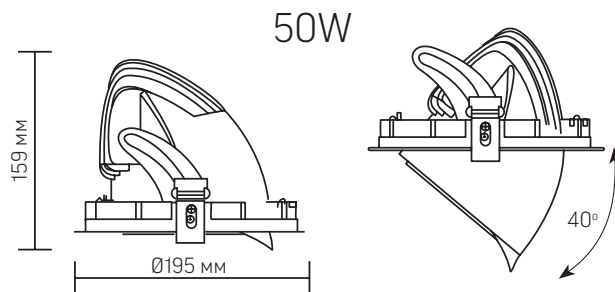

DL/R

Популярная линейка поворотных светодиодных даунлайтов Varton с возможностью управления по протоколу DALI, совместимым с приложением AWADA. Функциональный и эргономичный дизайн - светильники поворотные, вращаются вокруг центральной оси на 350°, радиус поворота по вертикальной оси 40°.

Характеристики:

- ▶ Мощность 30W/50W
- ▶ Цветовая температура 3000K/4000K
- ▶ Степень защиты оболочки IP20
- ▶ Входное напряжение AC220-240V, 50Hz +/-10%
- ▶ Индекс цветопередачи Ra>84
- ▶ Коэффициент мощности $\geq 0,95$
- ▶ Кп светового потока $\leq 5\%$
- ▶ Класс защиты от поражения электрическим током II
- ▶ Тип климатического исполнения УХЛ4
- ▶ Температура эксплуатации от +1° до +40°C
- ▶ Гарантия 5 лет
- ▶ Срок службы светодиодов 50 000 часов
- ▶ Угол рассеивания светового потока 40°
- ▶ Материал корпуса алюминий
- ▶ Материал рассеивателя закаленное стекло
- ▶ Тип монтажа встраиваемый

Монтажный размер: $\varnothing 155$ мм

Монтажный размер: $\varnothing 185$ мм

Подробности и артикулы уточняйте у своего менеджера VARTON