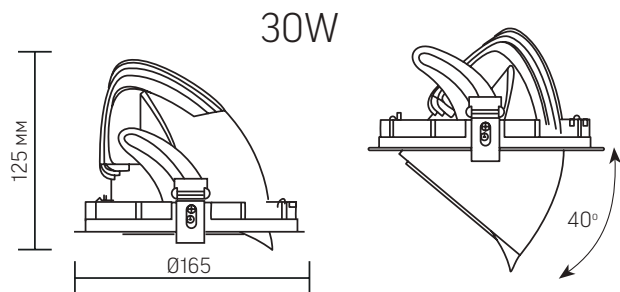

DL/R

Популярная линейка поворотных светодиодных даунлайтов Varton с возможностью управления по протоколу DALI, совместимым с приложением AWADA. Функциональный и эргономичный дизайн - светильники поворотные, вращаются вокруг центральной оси на 350°, радиус поворота по вертикальной оси 40°.

Характеристики:

- ▶ Мощность 30W/50W
- ▶ Цветовая температура 3000K/4000K
- ▶ Степень защиты оболочки IP20
- ▶ Входное напряжение AC220-240V, 50Hz +/-10%
- ▶ Индекс цветопередачи Ra>84
- ▶ Коэффициент мощности $\geq 0,95$
- ▶ Кп светового потока $\leq 5\%$
- ▶ Класс защиты от поражения электрическим током II
- ▶ Тип климатического исполнения УХЛ4
- ▶ Температура эксплуатации от +1° до +40°C
- ▶ Гарантия 5 лет
- ▶ Срок службы светодиодов 50 000 часов
- ▶ Угол рассеивания светового потока 40°
- ▶ Материал корпуса алюминий
- ▶ Материал рассеивателя закаленное стекло
- ▶ Тип монтажа встраиваемый

Монтажный размер: $\varnothing 155$ мм

Монтажный размер: $\varnothing 185$ мм

Подробности и артикулы уточняйте у своего менеджера VARTON