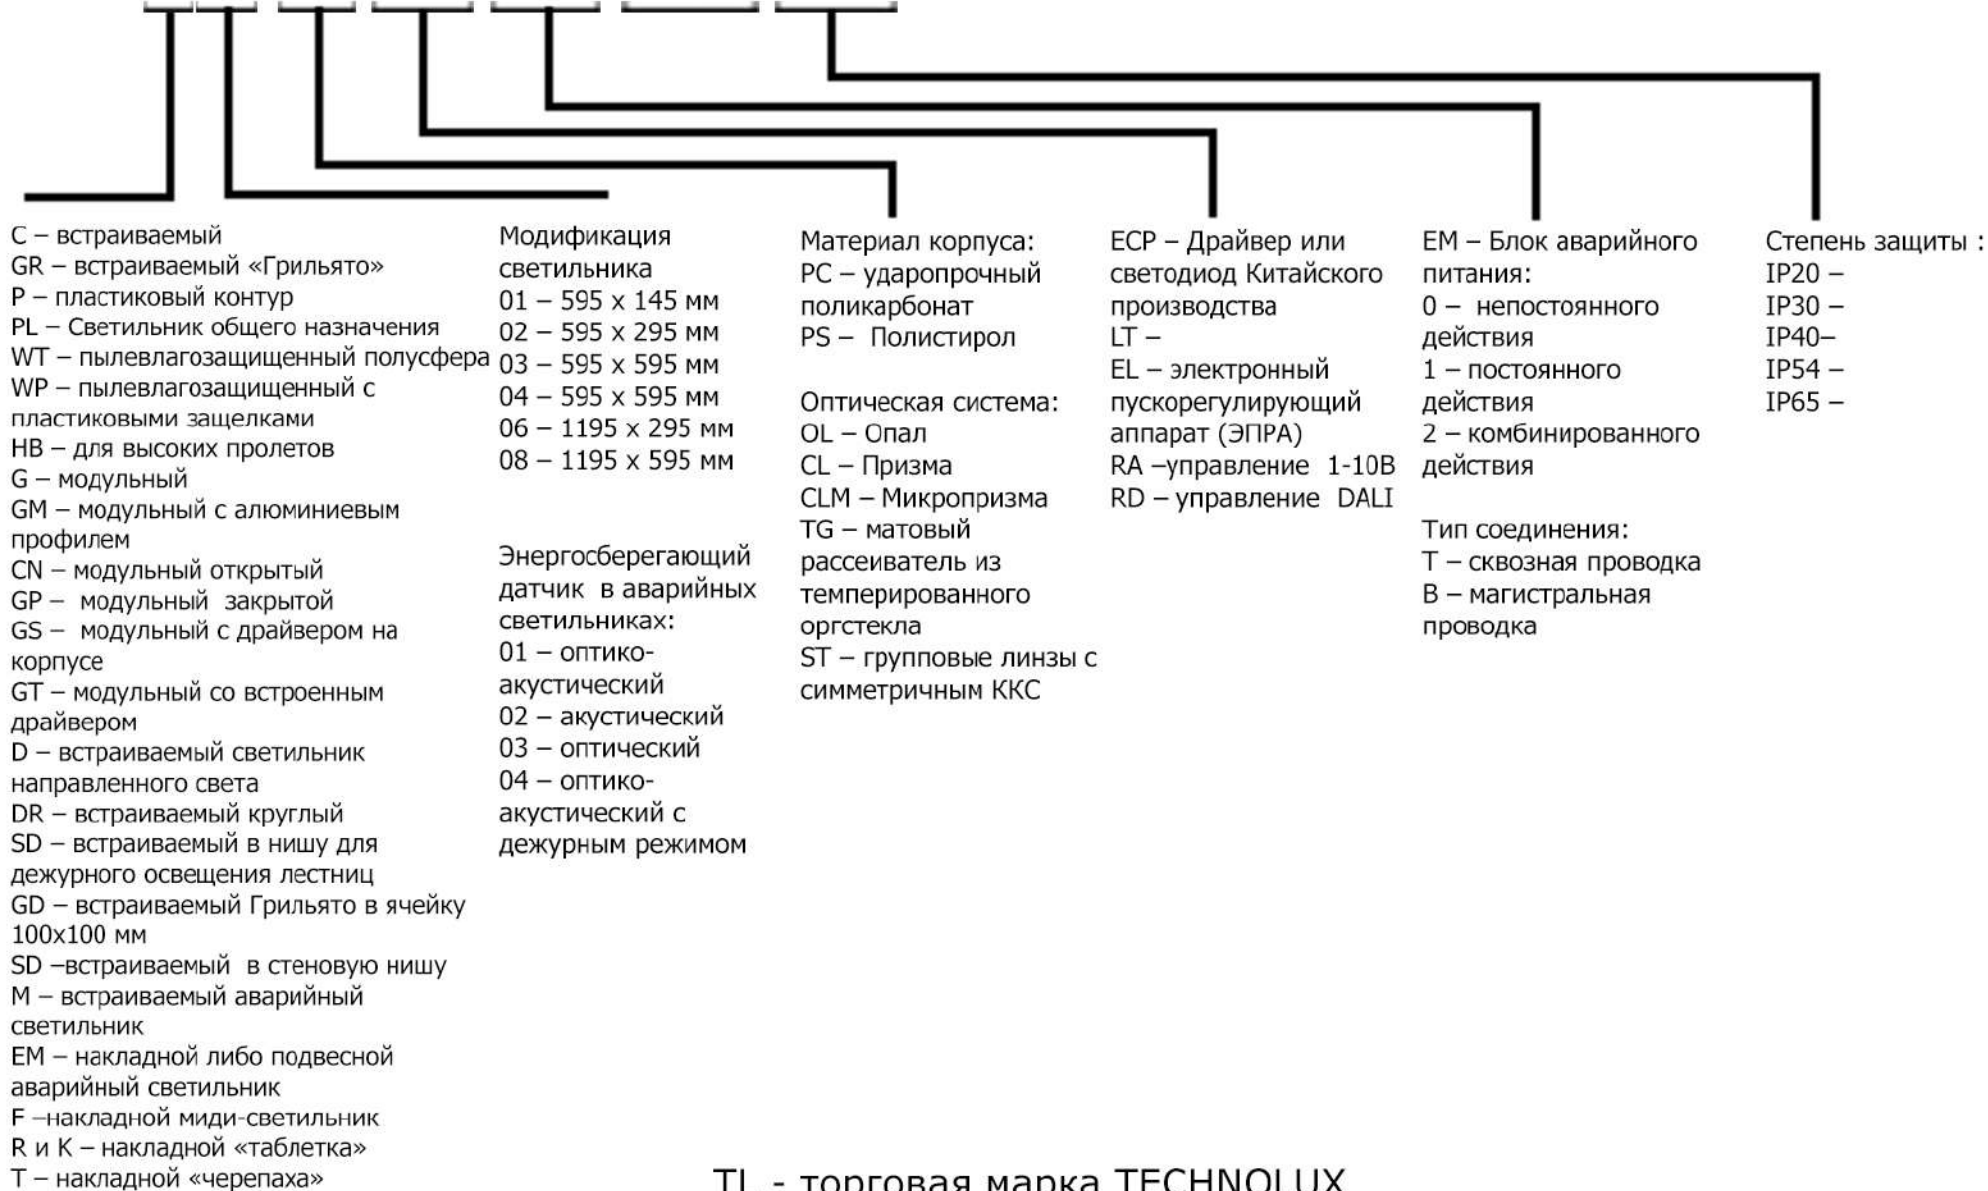

# СИСТЕМА МАРКИРОВКИ

**TLC04 OL ECP EM1 8239 IP54**

TL - торговая марка TECHNOLUX